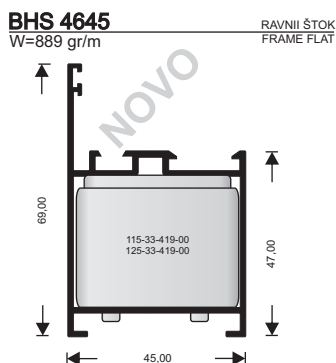

### 3. Noviteti u sistemu M9400

Sistem M9400 je proširen sa dva nova profila. Uveden je novi profil za ravni štok i T-prečka sa promijenjenim sistemom vezivanja.

U pripremi je novo izdanje kataloga za M9400.