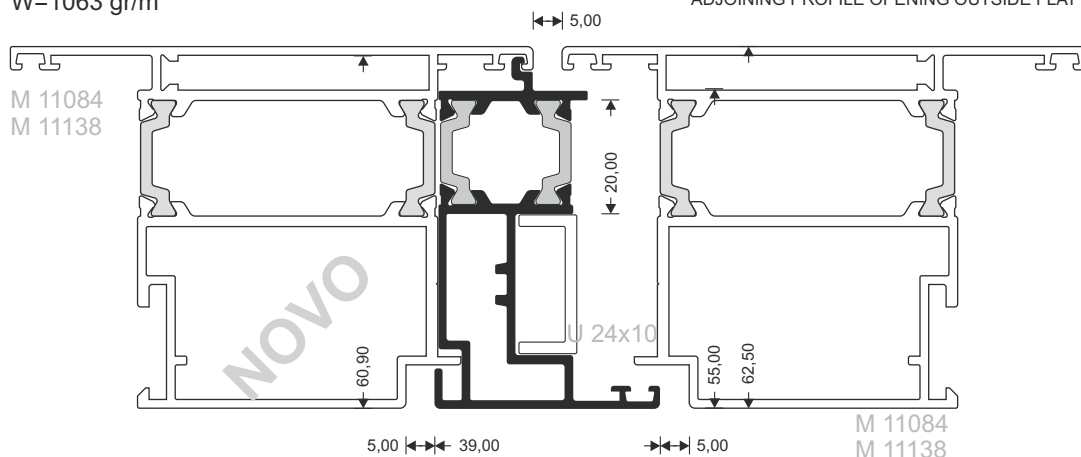

M 11158

W=1063 gr/m

PROFIL ZA SREDNJU PREČKU OTVARANJE VANI
ADJOINING PROFILE OPENING OUTSIDE FLAT

ČEP ZA SREDNJU PREČKU / PLASTIC ENDCAP CODE: 300-11-158-00

U pripremi je novo izdanje kataloga za M11000.

Za sve dodatne informacije možete se obratiti Tehničkoj podršci 056/710-691
j.vitomir@alpro-vl.com ili službi prodaje 056/710-571 z.bozovic@alumil.com

Poštovana gospodo, najiskrenije se zahvaljujemo na vašim sugestijama i primjedbama!

S poštovanjem
"BH ALUMINIJUM" DOO

Tehnička podrška: 056/710-691 j.vitomir@alpro-vl.com
Prodaja: 056/710-571 z.bozovic@alumil.com
Marketing: 056/710-690 v.nastic@alumil.com