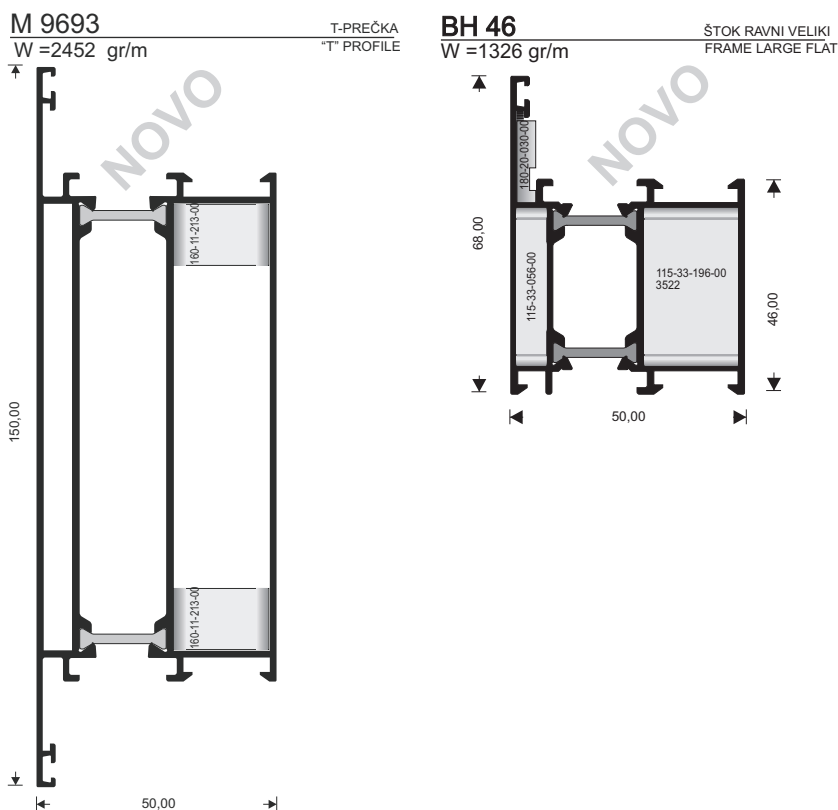

### 3. Noviteti u sistemu M9400

Sistem M9400 je proširen sa dva nova profila. Uveden je novi profil za ravni štok i T-prečka sa promijenjenim sistemom vezivanja.

U pripremi je novo izdanje kataloga za M9400.

#### 4. Noviteti u sistemu M9650

Sistem M9650 je proširen sa novim profilom za ravni štok koji ima veće dimenzije od postojećih, kao i sa novim profilom za veliku T-prečku.