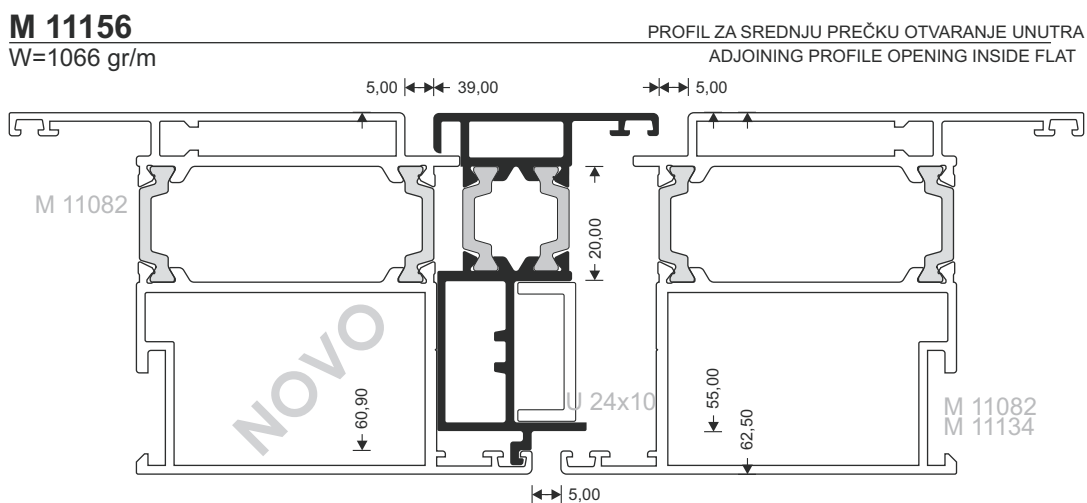

ČEP ZA SREDNJU PREČKU / PLASTIC ENDCAP CODE: 300-11-156-00