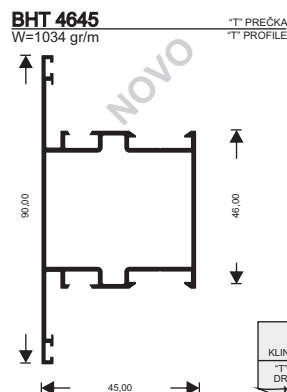

### 3. Noviteti u sistemu M9400

Sistem M9400 je proširen sa dva nova profila. Uveden je novi profil za ravni štok i T-prečka sa promijenjenim sistemom vezivanja.

U pripremi je novo izdanje kataloga za M9400.